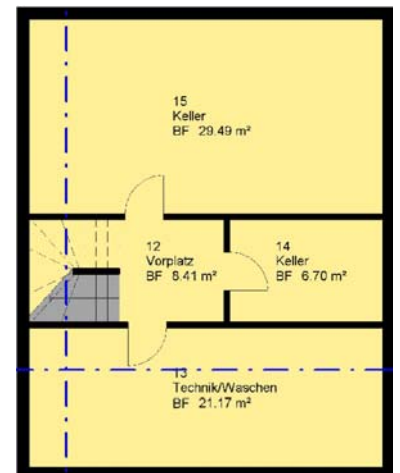

Grösse: 8.16 / 10.16 m (Plattform 1)

Wohnfläche: Brutto 165.80 m², Netto 135 m²

Raumgrössen:
Wohnen / Essen 37 m²
Küche 10
Bad 9
Zimmer 10 - 18.75

Kosten: siehe separate Preisliste.

ERDGESCHOSS

OBERGESCHOSS