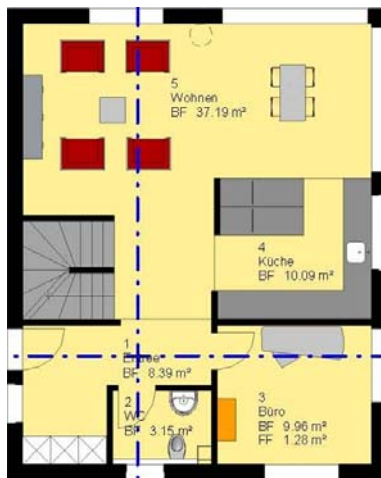

Haustyp: NICK

Zertifizierung möglich: **MINERGIE®**
MINERGIE® - A

NICK

Ein Haus mit klaren Linien und einfacher Grundform, licht-durchfluteten Räumen mit grossen Fenstern. Sie werden staunen wie viel Platz dieses Haus bietet. Im Erdgeschoss sind Wohn- Esszimmer, WC optional mit Dusche, sowie Wahlweise Küche und Zimmer oder eine große Wohnküche möglich. Im Obergeschoss werden 2 grosszügige Kinderzimmer das Elternzimmer sowie das komfortable Bad realisiert. Im Untergeschoss sind technische Räume, sowie die Garage vorgesehen. Die Möglichkeit besteht auch, dort ein beheiztes Zimmer einzurichten. Die Dachformen sind bei diesem Haus frei wählbar zwischen, Flach-, Pult-, und Satteldach. Wir machen Ihnen gerne einen Vorschlag für Ihr Wunschhaus.

Grösse: 8.16 / 10.16 m (Plattform 1)

Wohnfläche: Brutto 165.80 m², Netto 135 m²

Raumgrössen:
Wohnen / Essen 37 m²
Küche 10
Bad 9
Zimmer 10 - 18.75

Kosten: siehe separate Preisliste.

ERDGESCHOSS

OBERGESCHOSS