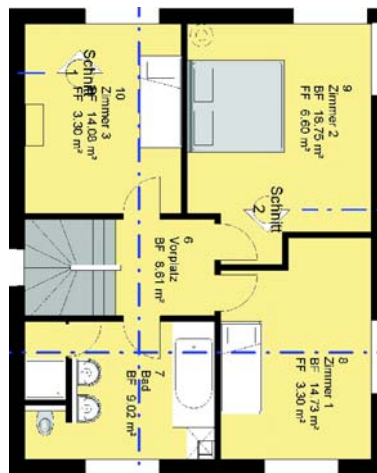

Haustyp: NICK

Zertifizierung möglich: **MINERGIE®**
MINERGIE® - A

NICK

Ein Haus mit klaren Linien und einfacher Grundform, licht-durchfluteten Räumen mit grossen Fenstern. Sie werden staunen wie viel Platz dieses Haus bietet. Im Erdgeschoss sind Wohn- Esszimmer, WC optional mit Dusche, sowie Wahlweise Küche und Zimmer oder eine große Wohnküche möglich. Im Obergeschoss werden 2 grosszügige Kinderzimmer das Elternzimmer sowie das komfortable Bad realisiert. Im Untergeschoss sind technische Räume, sowie die Garage vorgesehen. Die Möglichkeit besteht auch, dort ein beheiztes Zimmer einzurichten. Die Dachformen sind bei diesem Haus frei wählbar zwischen, Flach-, Pult-, und Satteldach. Wir machen Ihnen gerne einen Vorschlag für Ihr Wunschhaus.

Grösse: 8.16 / 10.16 m (Plattform 1)

Wohnfläche: Brutto 165.80 m², Netto 135 m²

Raumgrössen:
Wohnen / Essen 37 m²
Küche 10
Bad 9
Zimmer 10 - 18.75

Kosten: siehe separate Preisliste.

ERDGESCHOSS

OBERGESCHOSS