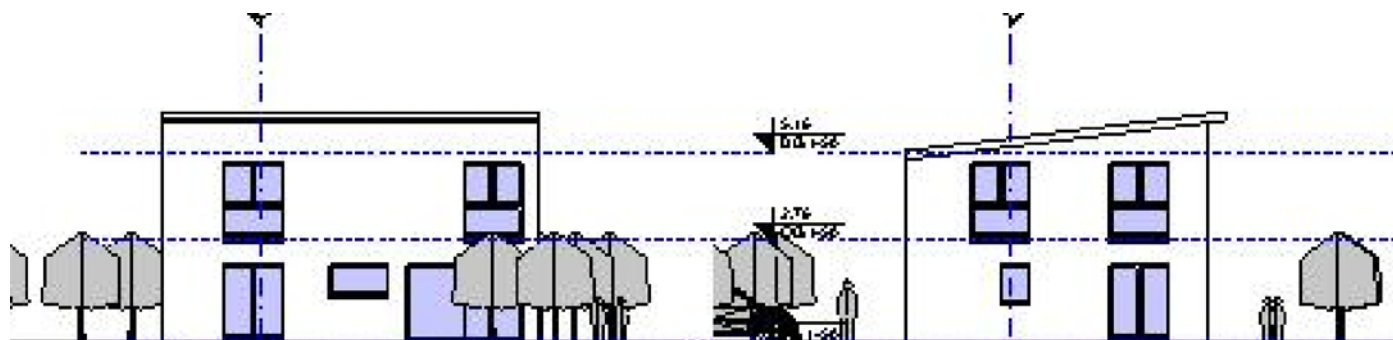

Haustyp: NICK